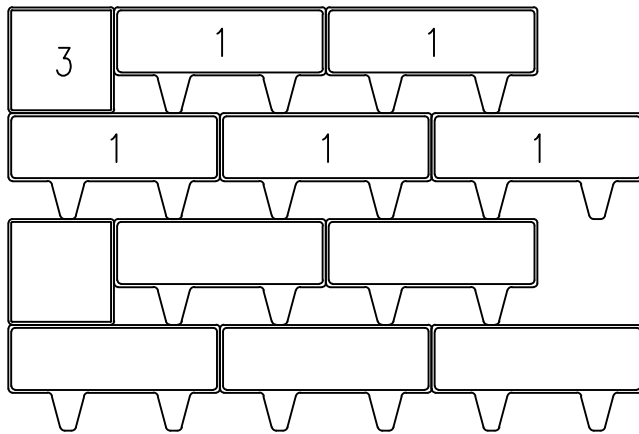

1 / 2 KIVEN LIMITYKSELLÄ REUNOIHIN NUPIKIVI 80 TAI LEIKATAAN PUOLIKKAAT