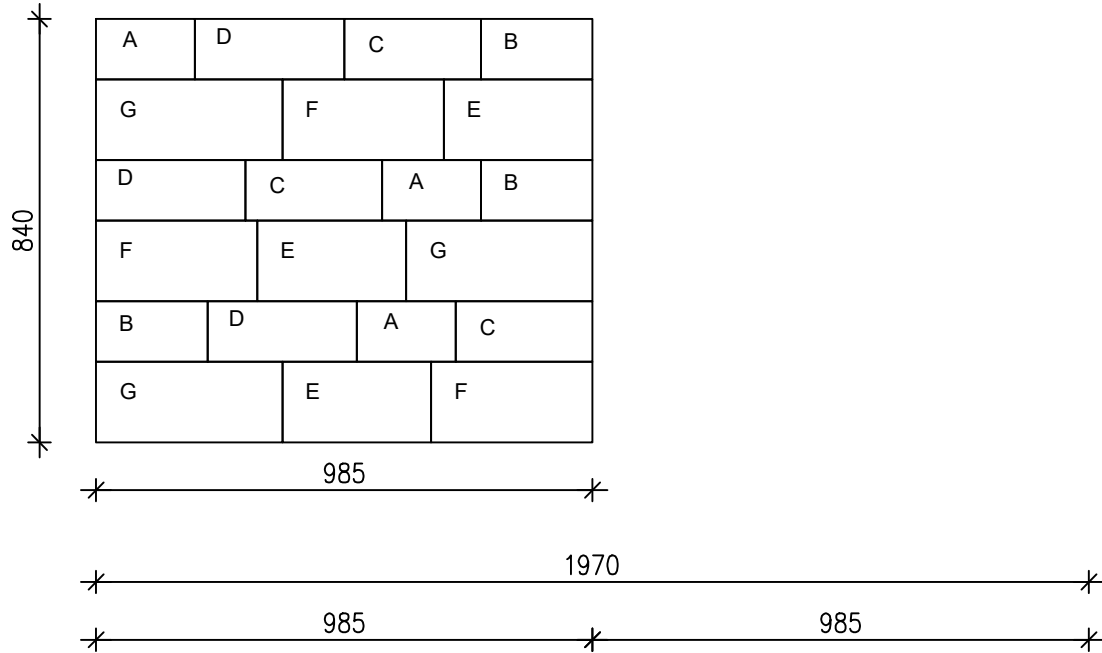

LAKAN BETONI OY

1:15

LADONTAESIMERKKEJÄ

29.3.2023

RYTMIKIVET 60

Lavaladonta

LADONTAMALLIT

LAKAN BETONI OY