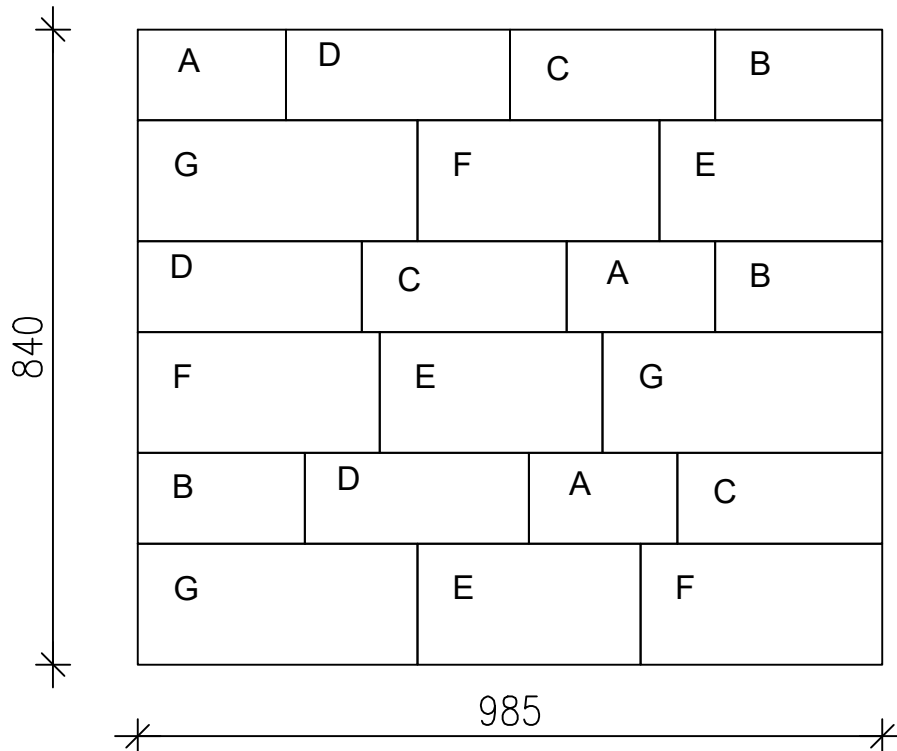

LADONTAMALLIT

LAKAN BETONI OY

1:10

LADONTAESIMERKKEJÄ

29.3.2023

RYTMIKIVET 60

Lavaladonta

LADONTAMALLIT