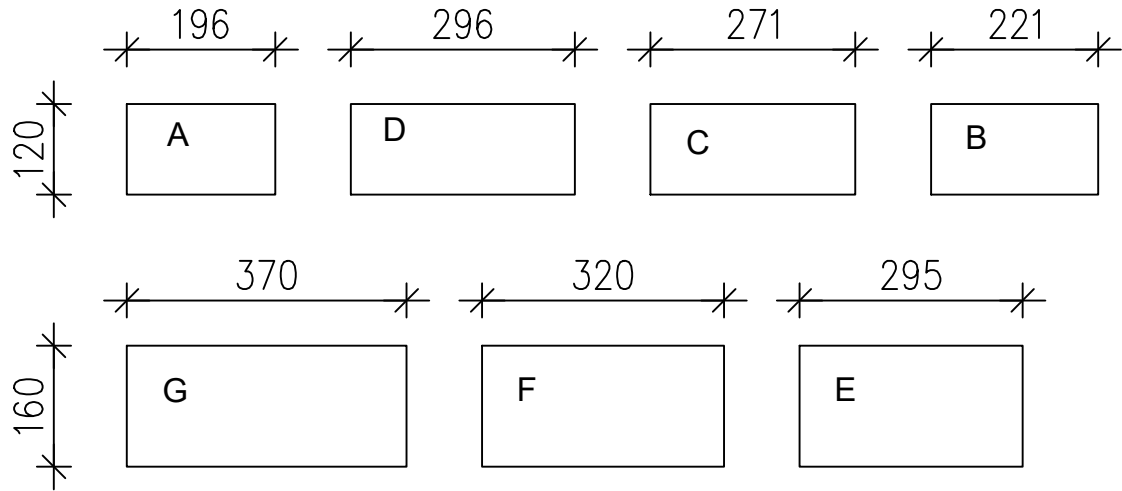

LADONTAMALLIT

LAKAN BETONI OY

1:10

LADONTAESIMERKKEJÄ

29.3.2023

RYTMIKIVET 60

Lavaladonta

LADONTAMALLIT